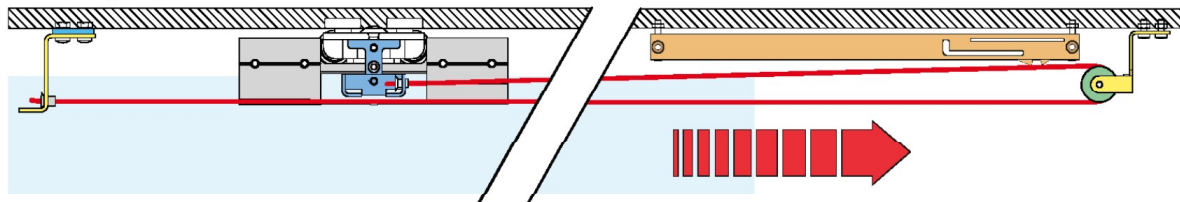

## DISPOSITIVO DI RICHIUSURA/Self CLOSING DEVICE

APERTO / OPEN

CHIUSO / CLOSE

CHAO dispositivo richiusore  
Grazie allo speciale sistema elastico permette  
la chiusura automatica dell'anta  
Kit completo per una porta applicabile a tutti  
i set scorrevole con soft-close  
Testato 100.000 cicli

CHAO self closing device  
Allows the automatic closing of the door  
thanks to the special elastic system  
Complete kit for one leaf usable with all soft-  
close sliding sets  
100.000 cycles tested