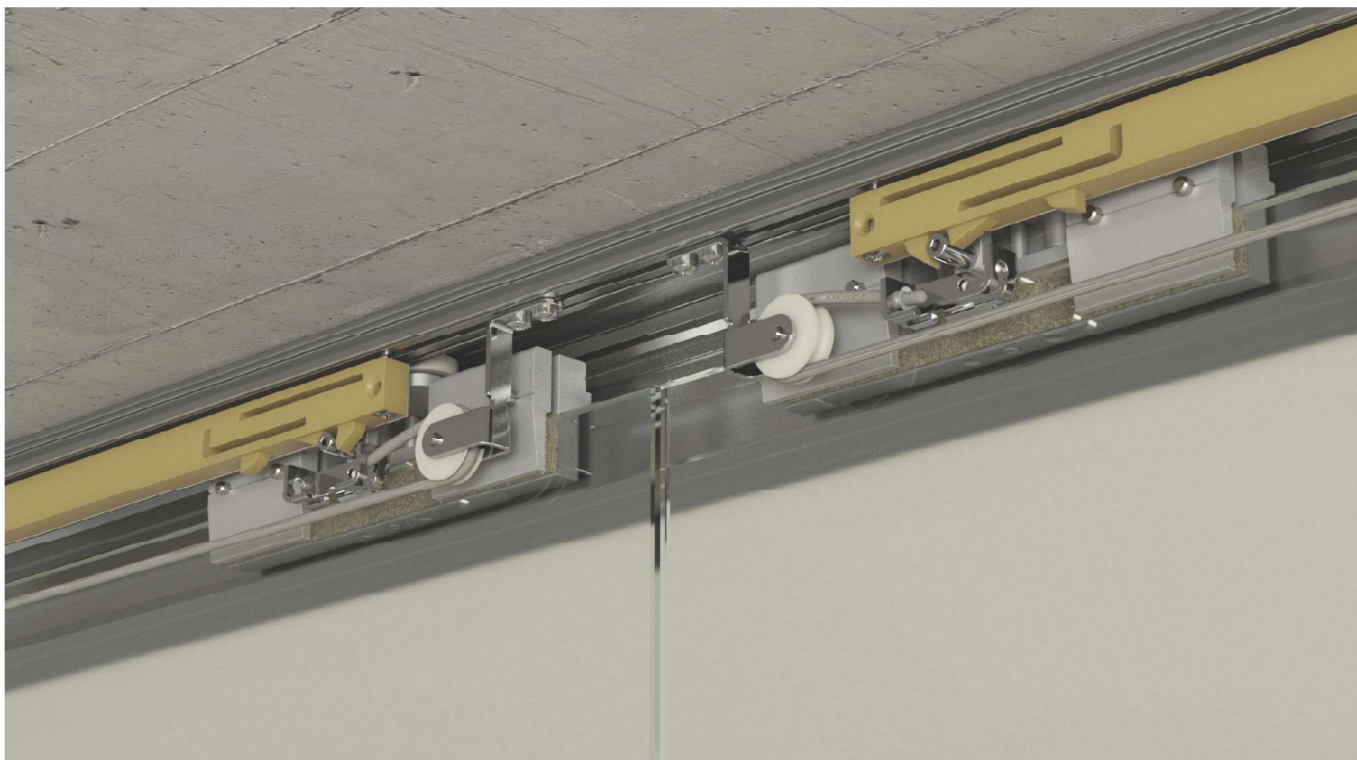

## DISPOSITIVO DI RICHIUSURA/Self CLOSING DEVICE

APERTO / OPEN

CHIUSO / CLOSE

CHAO dispositivo richiusore  
Grazie allo speciale sistema elastico permette  
la chiusura automatica dell'anta  
Kit completo per una porta applicabile a tutti  
i set scorrevole con soft-close  
Testato 100.000 cicli

CHAO self closing device  
Allows the automatic closing of the door  
thanks to the special elastic system  
Complete kit for one leaf usable with all soft-  
close sliding sets  
100.000 cycles tested