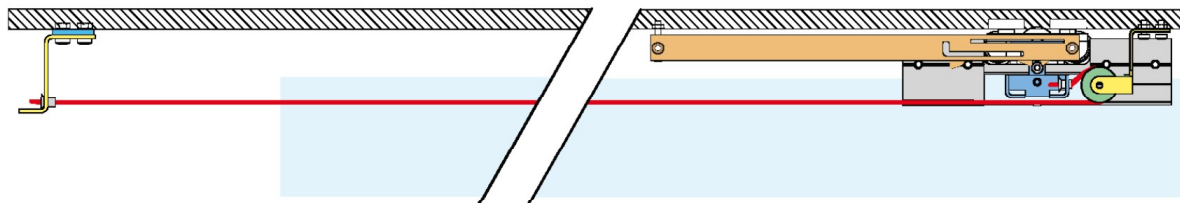

## DISPOSITIVO DI RICHIUSURA/Self CLOSING DEVICE

APERTO / OPEN

CHIUSO / CLOSE

CHAO dispositivo richiusore  
Grazie allo speciale sistema elastico permette  
la chiusura automatica dell'anta  
Kit completo per una porta applicabile a tutti  
i set scorrevole con soft-close  
Testato 100.000 cicli